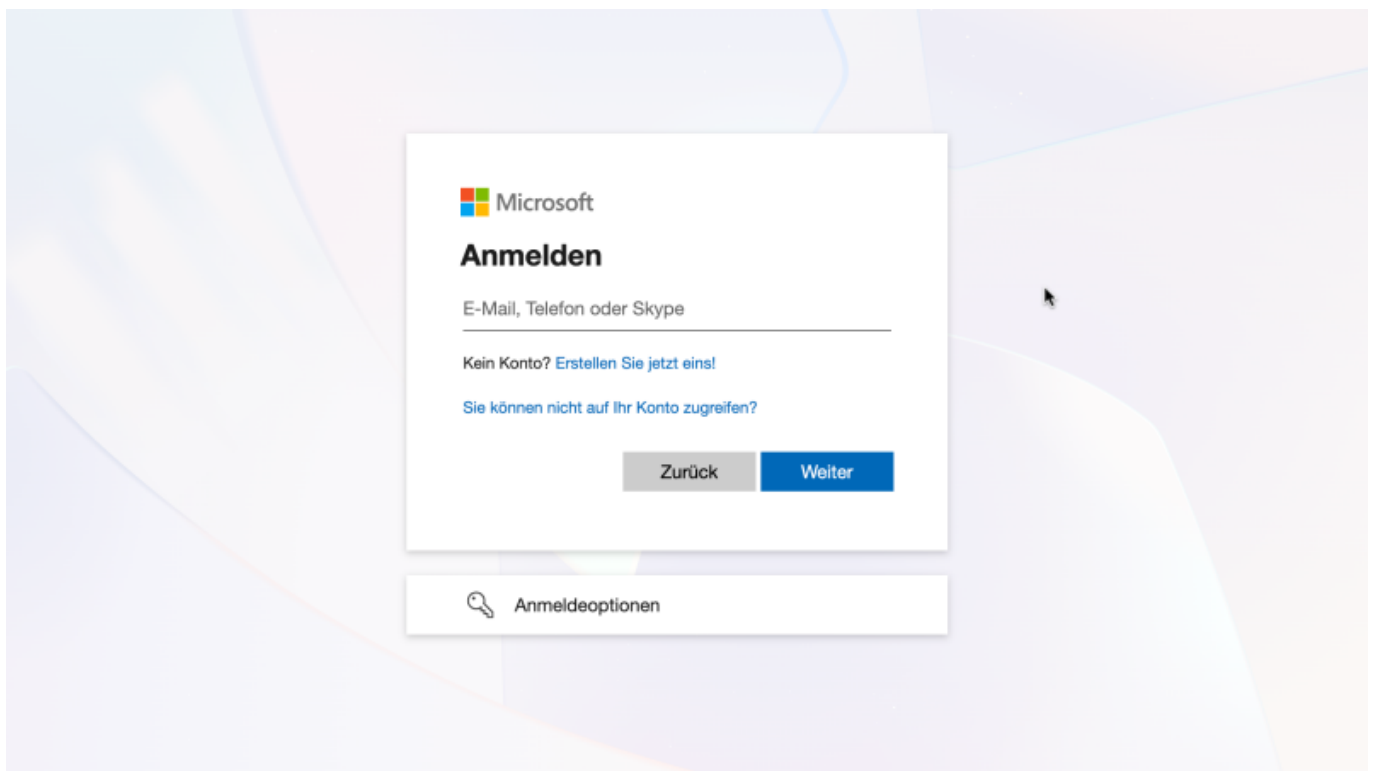

Anleitung

1.) Gehe auf die Padlet-Seite der Schule Hedingen

[Padlet Schule Hedingen](#)

2.) Klicke auf „Mit Microsoft anmelden“

3.) Melde dich mit deinem Microsoft-Account der Schule an und gebe auf der nächsten Seite dein Passwort ein.