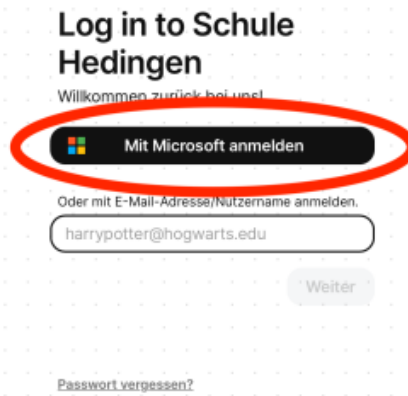

Inhaltsverzeichnis

Padlet - einen Account als Schülerinnen und Schüler erstellen	3
Anleitung	3

Padlet - einen Account als Schülerinnen und Schüler erstellen

[Plattform Padlet](#)

[Übersicht Padlet](#)

Hier zeigen wir dir, wie du mit deinem Microsoft-Account von der Schule als Schülerin oder Schüler einen Padlet-Account eröffnen kannst.

Anleitung

1.) Gehe auf die Padlet-Seite der Schule Hedingen

[Padlet Schule Hedingen](#)

2.) Klicke auf „Mit Microsoft anmelden“

3.) Melde dich mit deinem Microsoft-Account der Schule an und gebe auf der nächsten Seite dein Passwort ein.