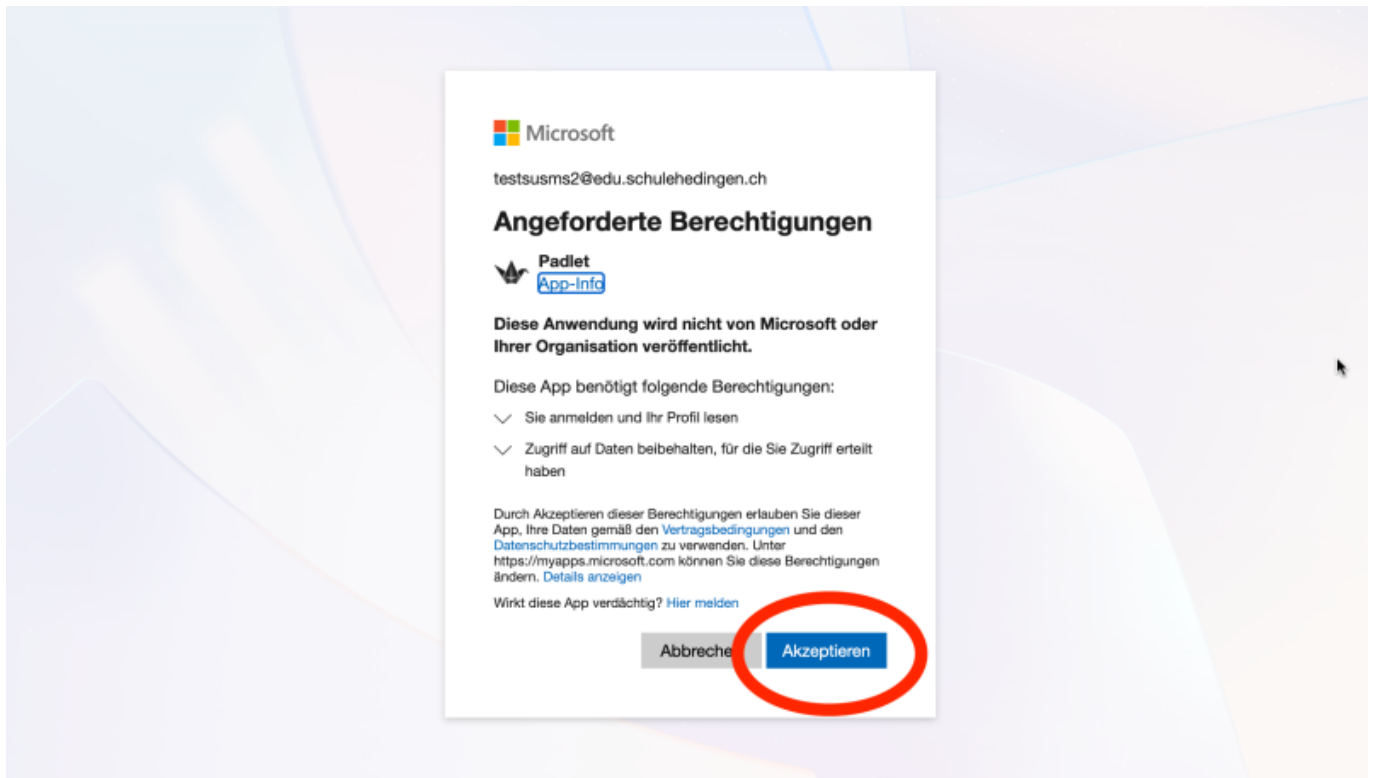

5.) Nun bist du angemeldet und kannst erste Padlet erstellen.