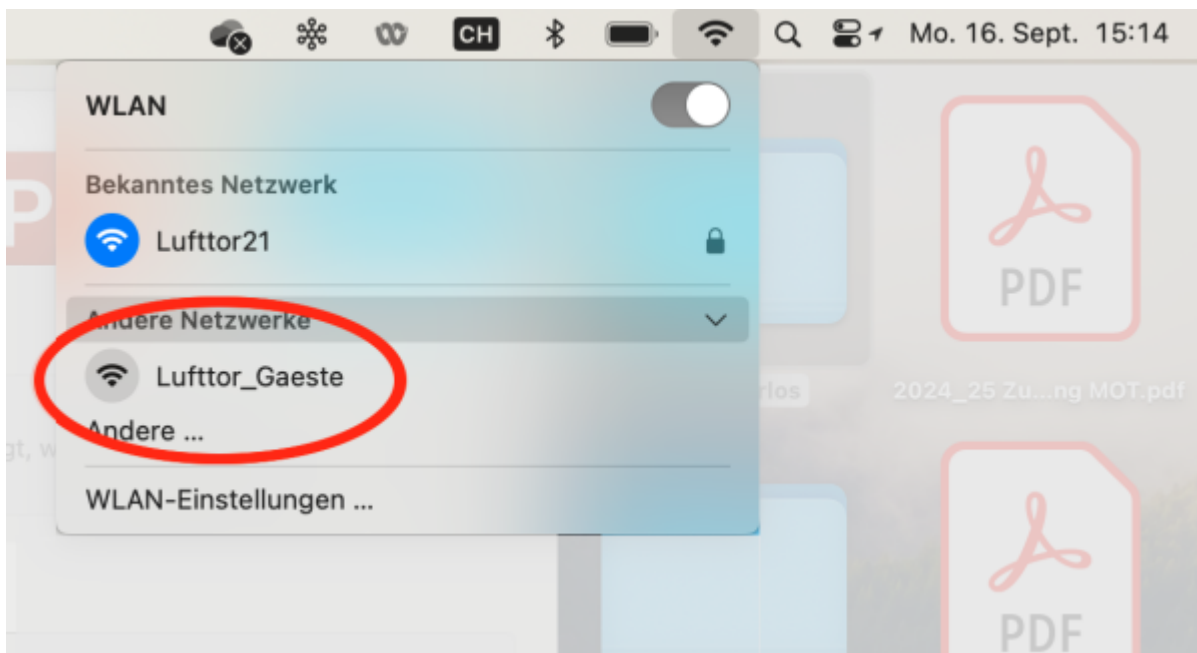

Inhaltsverzeichnis

Netzwerk Gūpf - Gāstezugang	3
Anleitungen	3

Netzwerk Güpf - Gästezugang

Im Güpf können Gäste sich mit dem Internet verbinden. Dafür brauchen sie einen temporären Zugangscode. Der Code kann beim technischen Support bezogen werden.

Anleitungen

1.) Wlan *Lufttor_gaeste* wählen

2.) Sobald die Verbindung steht, sollte sich ein Fenster öffnen, um den Zugangscode einzugeben. Allenfalls muss zuerst den Browser geöffnet werden. Gebe den erhaltene Zugangscode ein und tippe auf *Verbinden*.