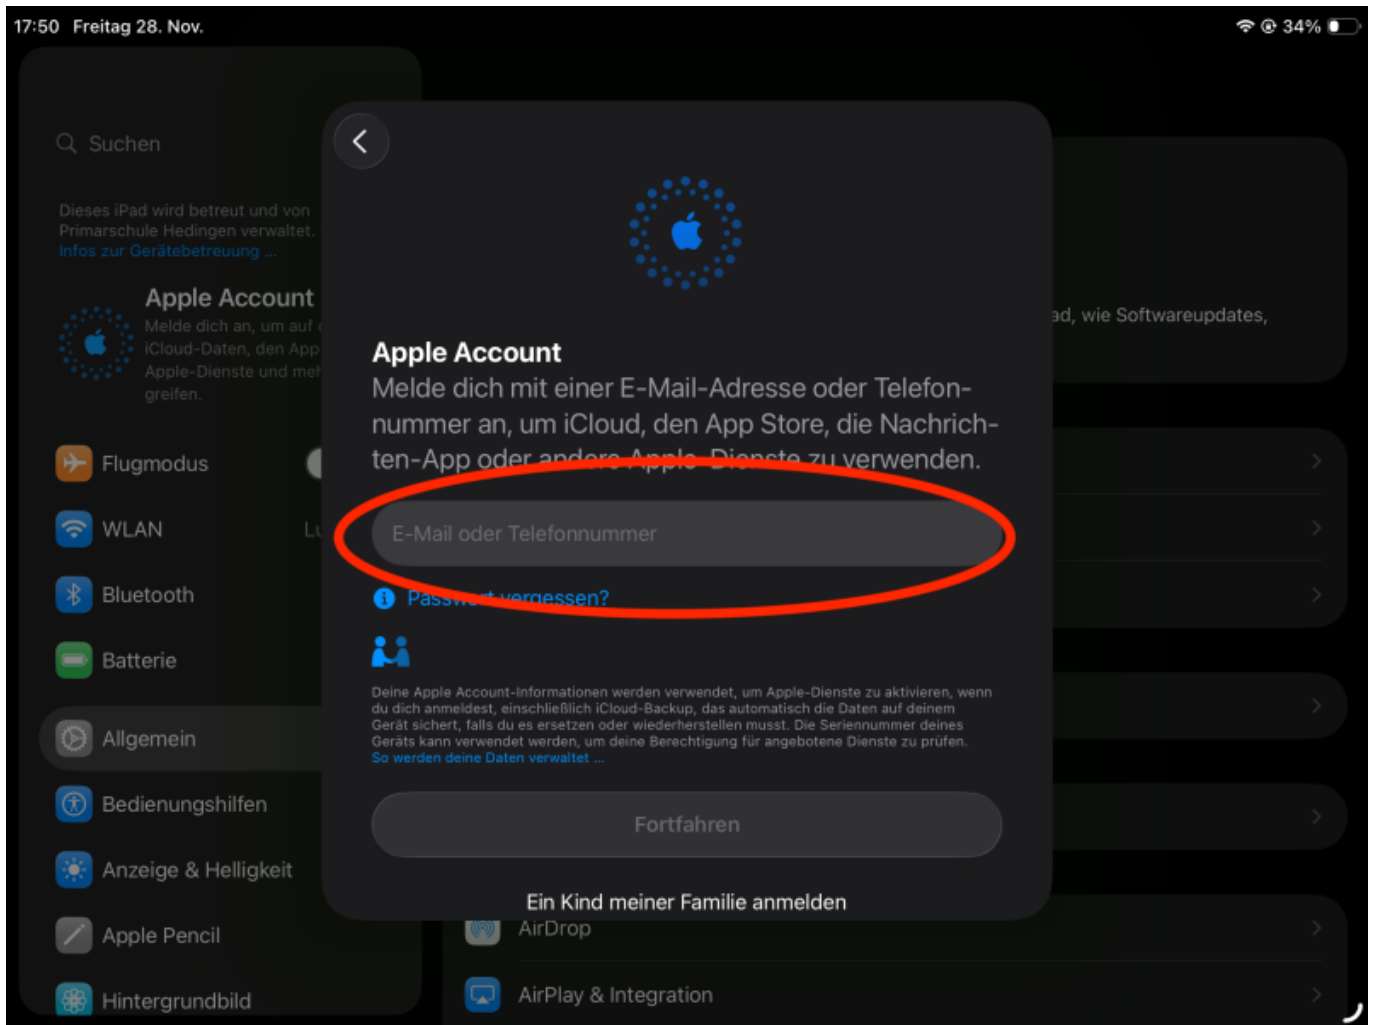

# Anmelden mit appleID

Damit alle Dinge gesichert werden, musst du mit der AppleID der Schule angemeldet sein.

## Anleitung

1.) Gehe auf *Einstellungen* und tippe auf „Apple Account“

2.) Tippe auf „Manuell eingeben“

3.) Gebe deinen Benutzernamen von deinem Microsoft-Konto an.