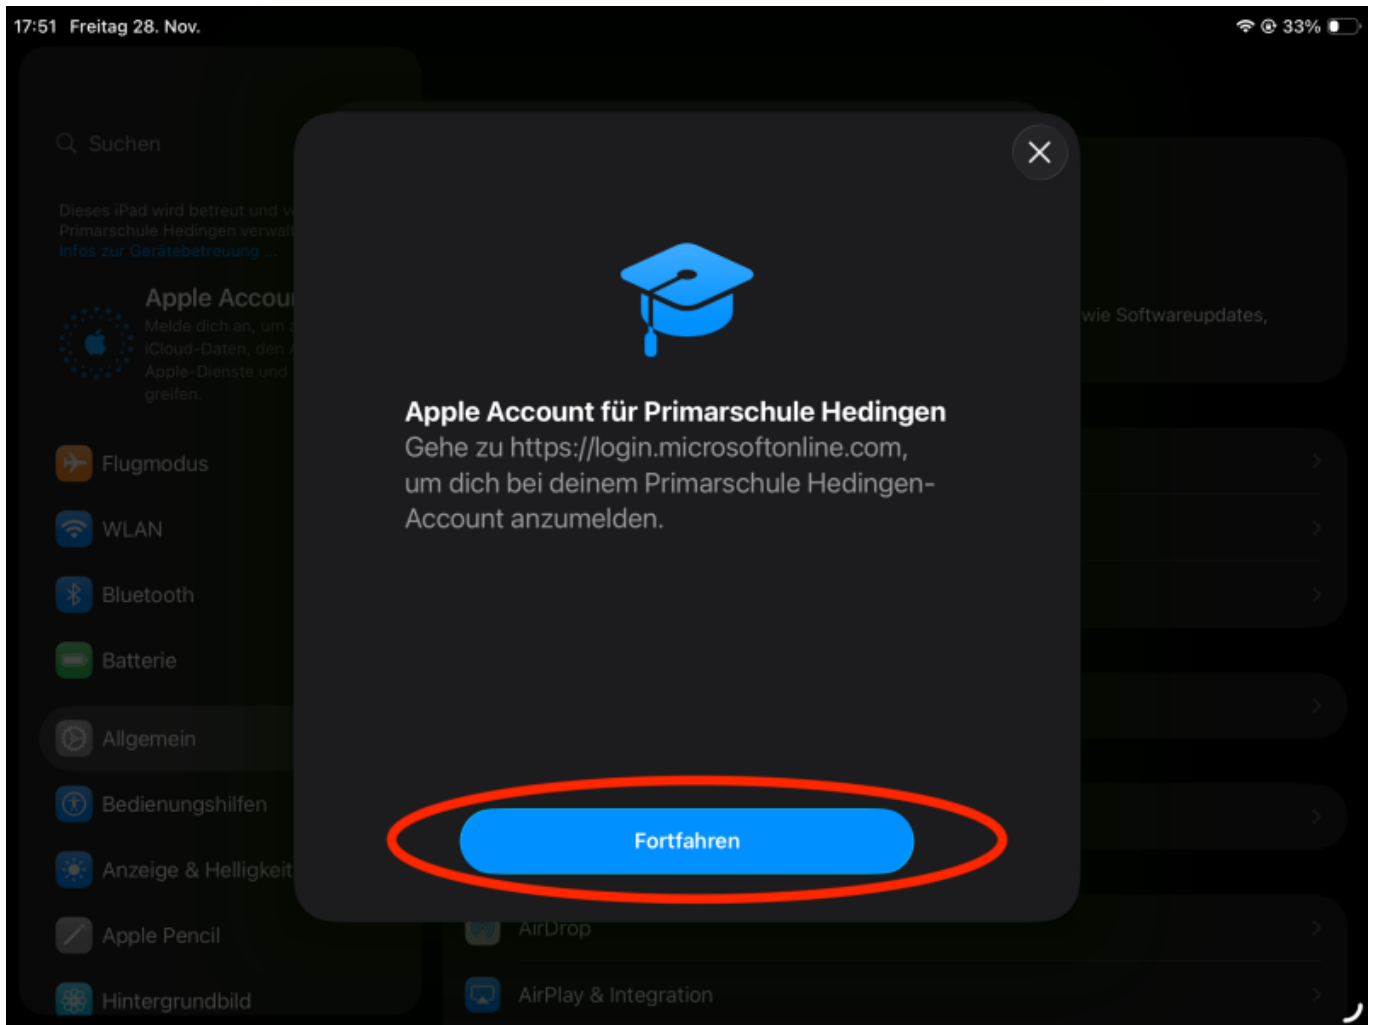

6.) Gebe dein Passwort ein.