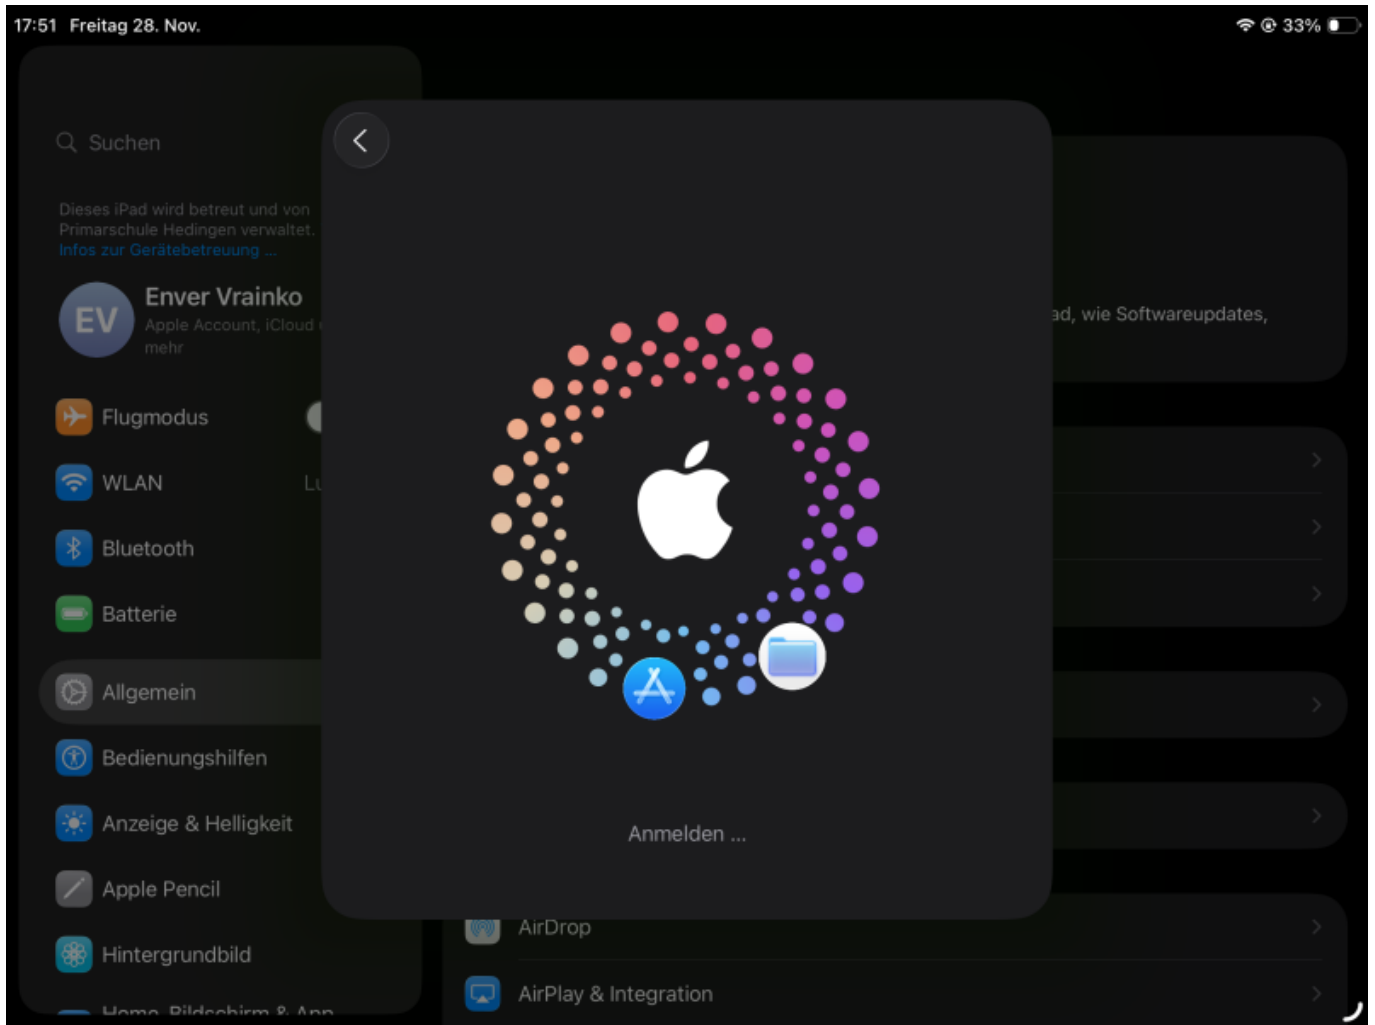

## 5.) Tippe fortfahren

6.) Gebe dein Passwort ein.

7.) Tippe auf „Ja“.

8.) Warte, bis alles eingerichtet ist. Dann bist du fertig.

From:  
<https://wiki.hedingen.schule/> - Wiki der Schule Hedingen

Permanent link:  
[https://wiki.hedingen.schule/doku.php?id=ipad\\_grundfunktionen:appleid\\_anmelden](https://wiki.hedingen.schule/doku.php?id=ipad_grundfunktionen:appleid_anmelden)