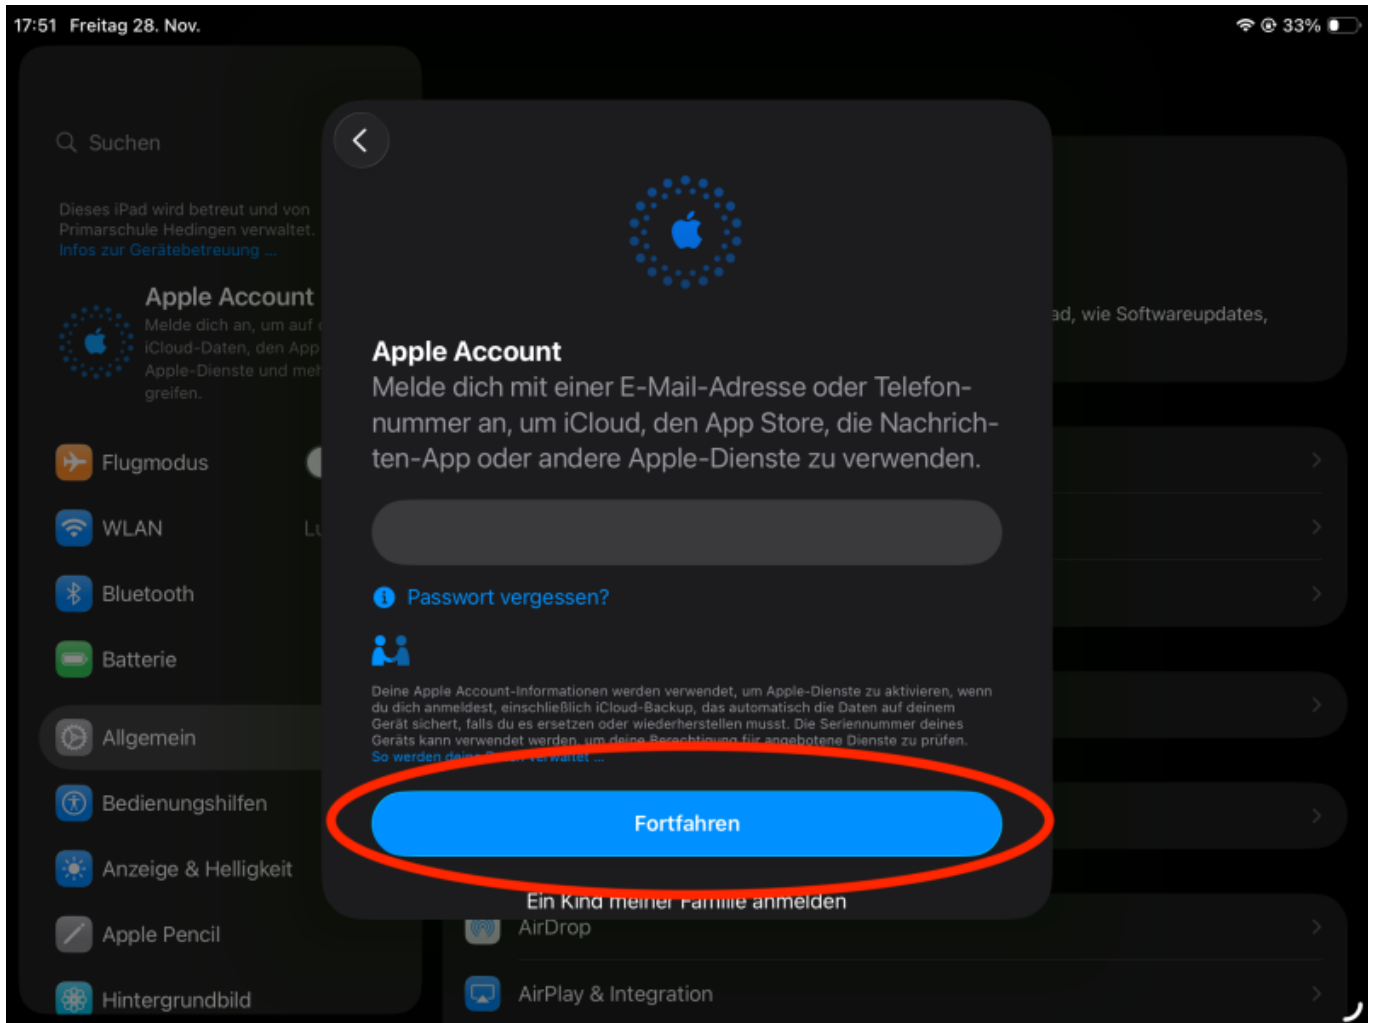

5.) Tippe fortfahren