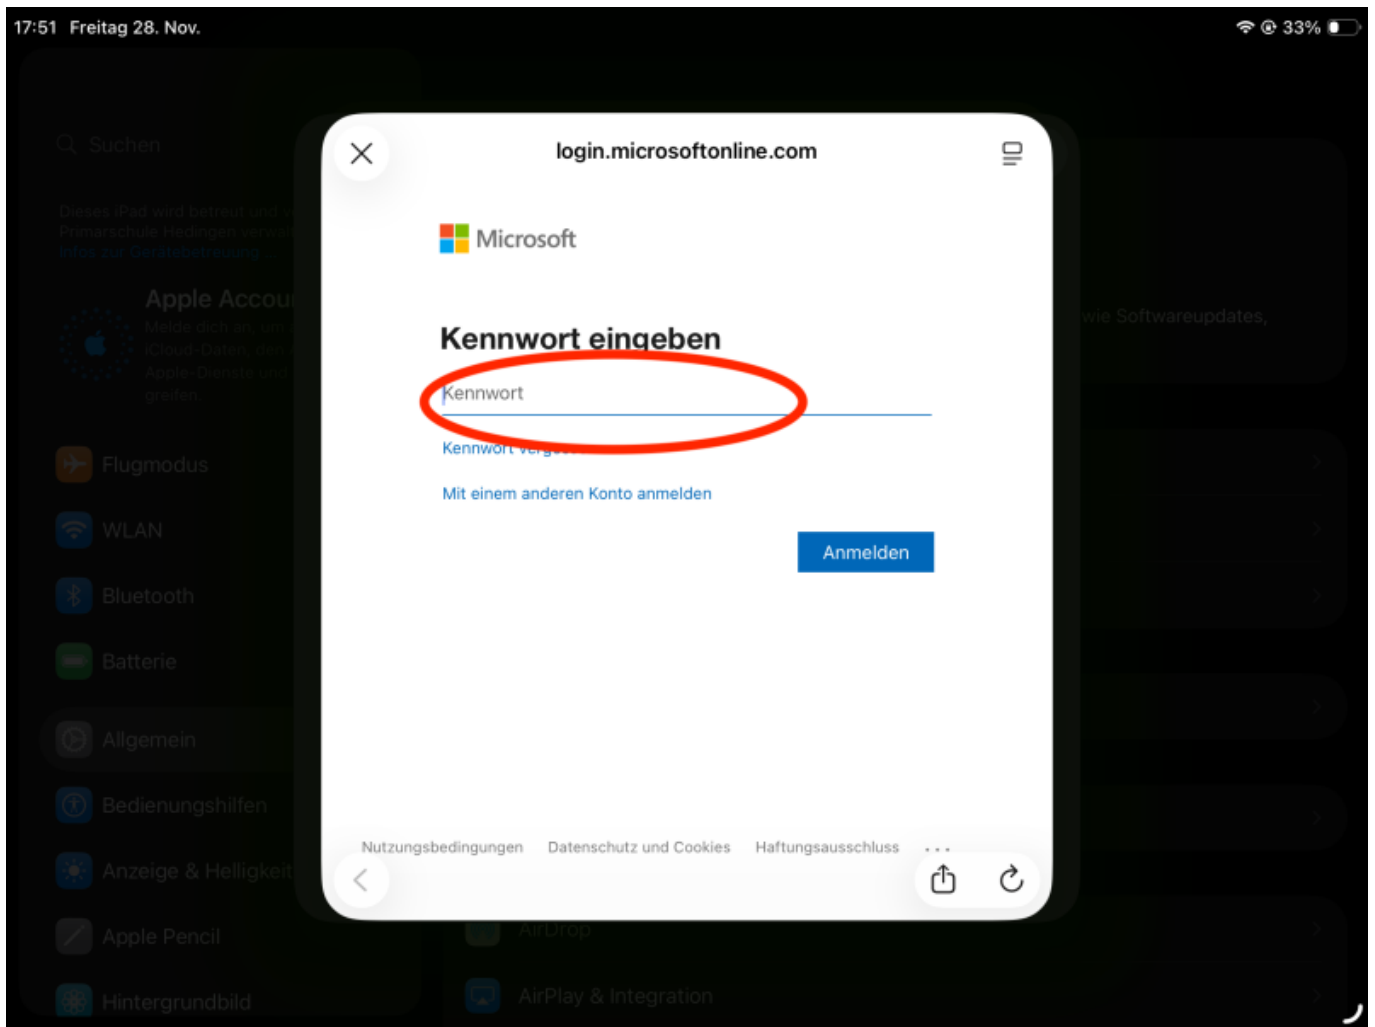

7.) Tippe auf „Ja“.