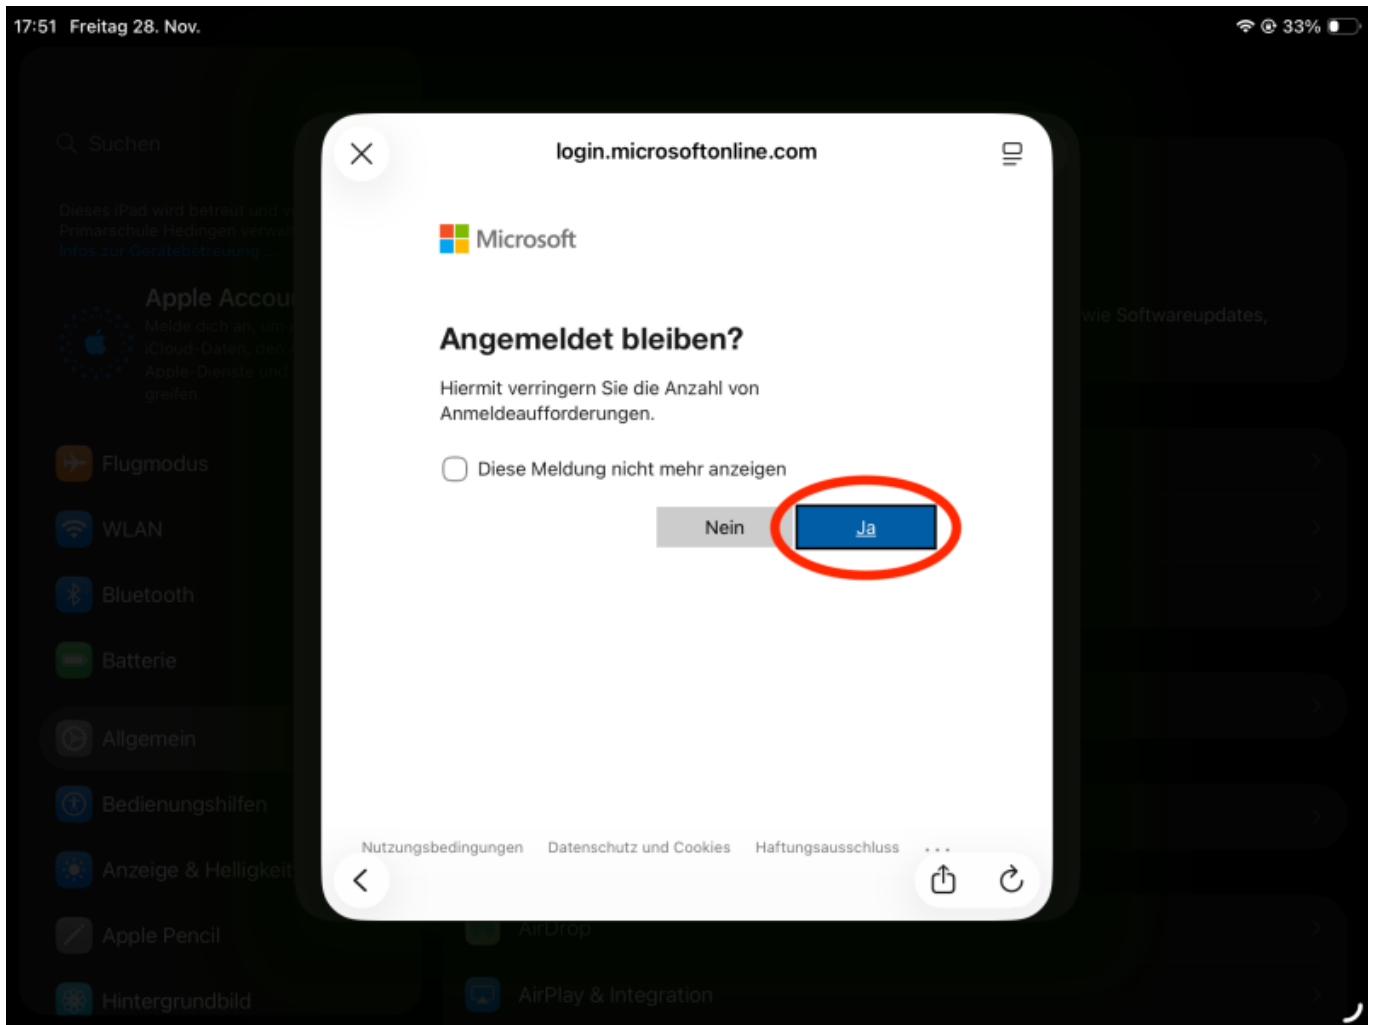

## Anleitung

1.) Gehe auf *Einstellungen* und tippe auf „Apple Account“

2.) Tippe auf „Manuell eingeben“

3.) Gebe deinen Benutzernamen von deinem Microsoft-Konto an.

## 5.) Tippe fortfahren

6.) Gebe dein Passwort ein.

7.) Tippe auf „Ja“.

8.) Warte, bis alles eingerichtet ist. Dann bist du fertig.

From:  
<https://wiki.hedingen.schule/> - Wiki der Schule Hedingen

Permanent link:  
[https://wiki.hedingen.schule/doku.php?id=ipad\\_grundfunktionen:appleid\\_anmelden](https://wiki.hedingen.schule/doku.php?id=ipad_grundfunktionen:appleid_anmelden)