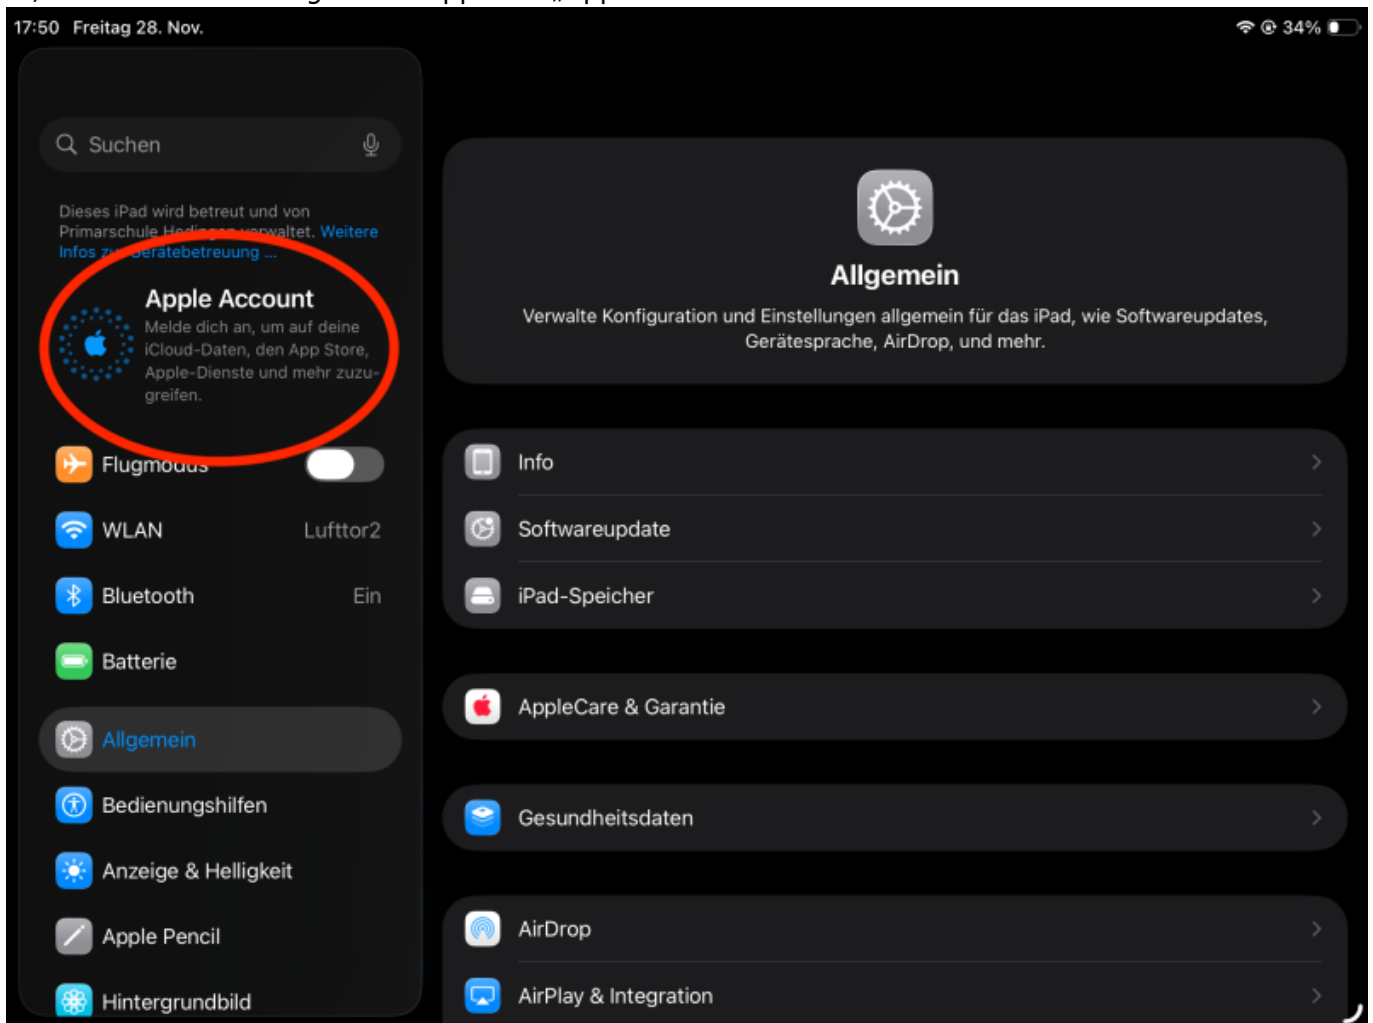

# Inhaltsverzeichnis

**Anmelden mit appleID** ..... 3

# Anmelden mit appleID

Damit alle Dinge gesichert werden, musst du mit der AppleID der Schule angemeldet sein.

## Anleitung

1.) Gehe auf *Einstellungen* und tippe auf „Apple Account“

2.) Tippe auf „Manuell eingeben“

3.) Gebe deinen Benutzernamen von deinem Microsoft-Konto an.