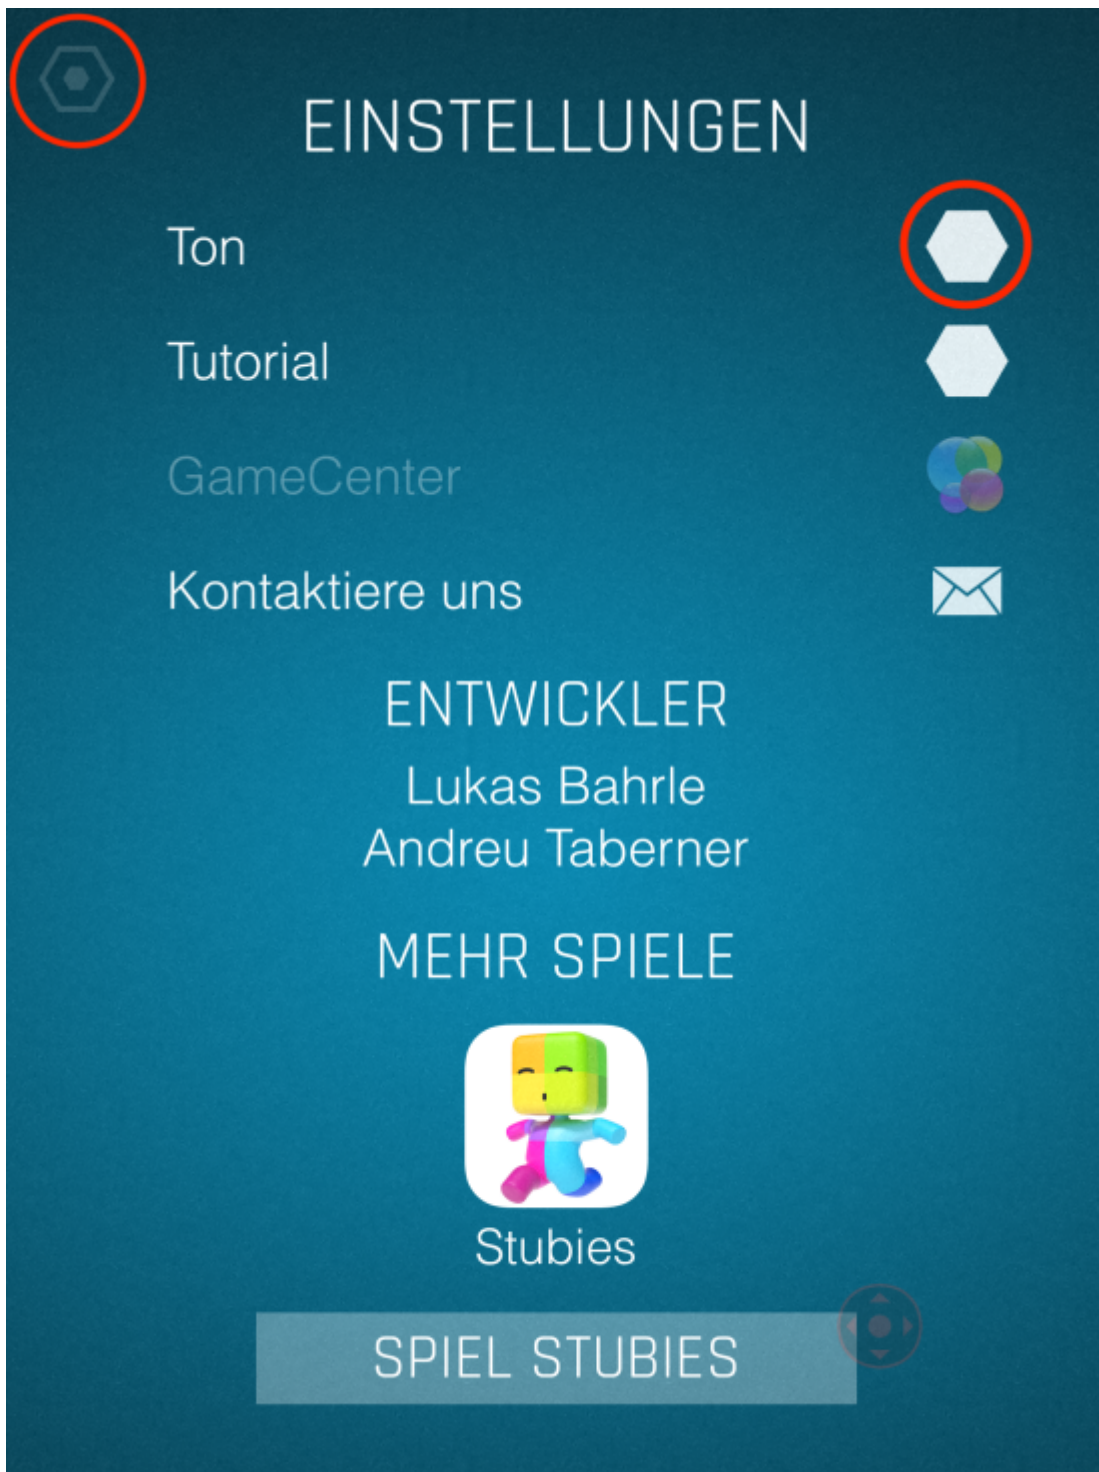

Inhaltsverzeichnis

The Mesh - Ton ausschalten 3

The Mesh - Ton ausschalten

The Mesh

Um das Spiel zu verstehen, braucht man die Einführung zu durchlaufen. Die Einführung erscheint bei ersten Öffnen der App.

Wie du die Einführung später nochmals startest, wird hier erklärt.

Die Einstellungen
öffnest du oben links

Wähle Ton an und gehe zum Spiel zurück.

From: <https://wiki.hedingen.schule/> - **Wiki der Schule Hedingen**